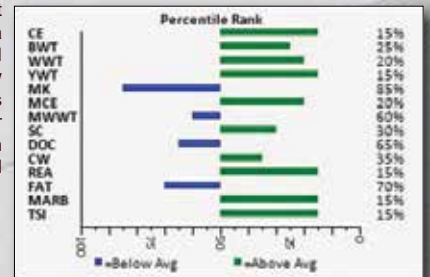

THRR DOUGLAS LAKE 76J

SIRE OF LOTS 80, 83, 86, 88, 91, 95, 103, 104, 109, 110, 112 and 115
EPD's CE 13.9 BW -1.6 WW 70 YW 129 M 21 MTL 56